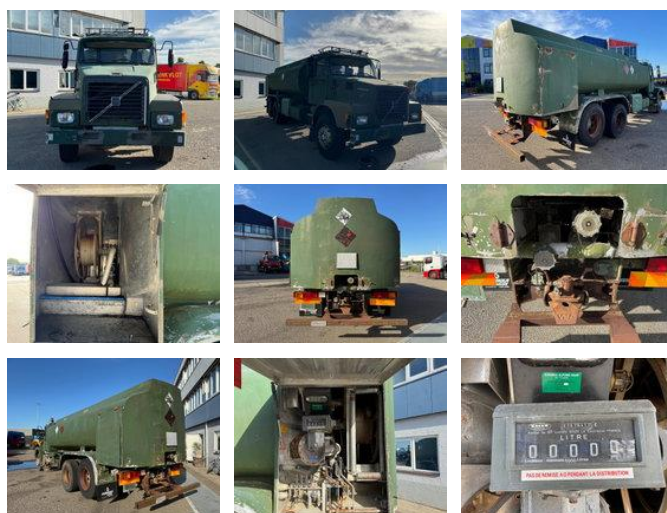

RH TRUCKS

trucks, trailers and machinery

Volvo N 10 6X4 Robson-Drive + TANK 14.000 LITER

Algemene kenmerken

Prijs	€ 16.750
Merk	Volvo
Model	N 10
Subcategorie	Tankwagen
Tellerstand	231.362km
Bouwjaar	1987
Datum eerste registratie	23-07-1987
Kleur	Groen
Conditie	Gebruikt
Brandstof	Diesel
Emissieklasse	Euro 0
Referentie	RHT20717

Eigenschappen

Ledig gewicht	10.960kg
Laadvermogen	14.540kg
GVW	25.500kg
Cabine	Nee

Serienummer

YV2N0A4CSHA309338

Volvo N 10 6X4 Robson-Drive + TANK 14.000 LITER

Technische specificaties

Aantal assen	3
Asconfiguratie	6x2
Transmissie	Handgeschakeld
Vermogen	300hp

Omschrijving

Opbouw Bouwjaar: 1987 Tankinhoud: 14000 liters = Bedrijfsinformatie = Wij doen ons best om de gegevens zo accuraat mogelijk weer te geven toch kunnen er geen rechten ontleent worden aan deze gegevens Ook kunnen wij voor u de financiering regelen binnen Nederland.