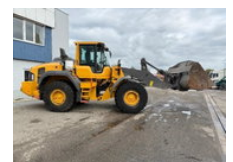

RH TRUCKS

trucks, trailers and machinery

Volvo L120H L120H CE, 8314 UUR + CDC-STEERING

Algemene kenmerken

Prijs € 97.950

Merk Volvo

Subcategorie Wiellader

Kentekenplaat THR-48-B

Eigenschappen

Ledig gewicht

21.600kg

Volvo L120H L120H CE, 8314 UUR + CDC-STEERING

Technische specificaties

Aandrijving	wheels
-------------	--------

Vermogen	276hp
----------	-------

Omschrijving