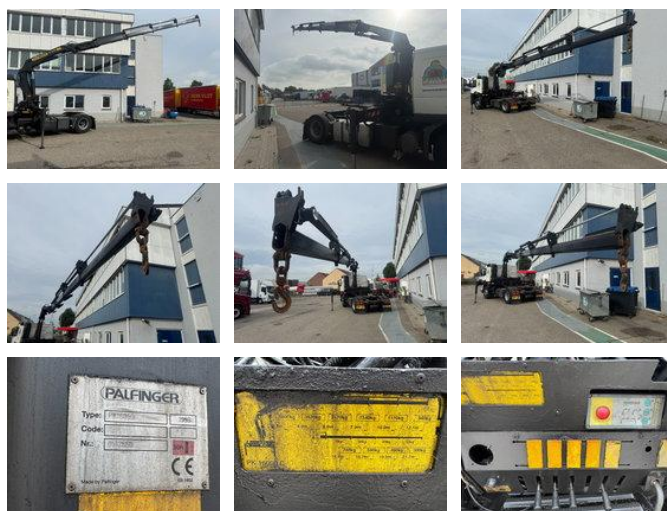

RH TRUCKS

trucks, trailers and machinery

Volvo FM 340 4X2 EURO 3 PALFINGER PK16000 + REMOTE CONTROL

Algemene kenmerken

Prijs	€ 17.950
Merk	Volvo
Model	FM 340
Subcategorie	Standaard trekker
Kentekenplaat	BR-VT-38
Tellerstand	907.120km
Bouwjaar	2006
Datum eerste registratie	12-04-2006
Kleur	Wit
Conditie	Gebruikt
Brandstof	Diesel
Emissieklasse	Euro 3
Referentie	RHT / VO426101

Eigenschappen

Ledig gewicht	10.420kg
Laadvermogen	9.580kg
GVW	20.000kg

Lengte	627cm
Breedte	252cm
Cabine	Slaapcabine
Serienummer	YV2JHVOA06B426101
Cilinder inhoud	9.364cc

Volvo FM 340 4X2 EURO 3 PALFINGER PK16000 + REMOTE CONTROL

Technische specificaties

Aantal assen	2
Asconfiguratie	4x2
Transmissie	Automaat
Vermogen	250kw

Omschrijving

VIDEO AVAILABLE

Accessoires

- Automaat
- Zwaailicht
- PTO voorbereiding
- Airconditioning
- Aluminium brandstoftank
- Cruise control
- Elektrisch bedienbare ramen
- Luchthoorn
- Mistlampen
- PTO
- Radio/CD speler
- Slaapcabine
- Standkachel
- Versterkte motorrem
- Zonneklep
- Elektrisch verstelbare buitenspiegels
- Zendapparatuur