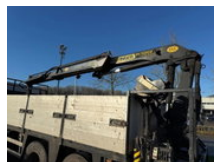

RH TRUCKS

trucks, trailers and machinery

Volvo FM 12.340 6X2 - EURO 3 + PALFINGER PK15002 + LIFT/STEERING AXLE

Algemene kenmerken

Prijs	€ 12.950
Merk	Volvo
Model	FM 12.340
Subcategorie	Kraanwagen
Kentekenplaat	BL-DZ-23
Tellerstand	494.772km
Bouwjaar	2001
Datum eerste registratie	08-08-2001
Kleur	Wit
Conditie	Gebruikt
Brandstof	Diesel
Emissieklasse	Euro 3
Referentie	BL-DZ-23
CE markering	Ja

Eigenschappen

Ledig gewicht	12.960kg
Laadvermogen	14.040kg
GVW	27.000kg

Lengte	910cm
Breedte	252cm
Cabine	Nee
Cilinder inhoud	12.130cc

Volvo FM 12.340 6X2 - EURO 3 + PALFINGER PK15002 + LIFT/STEERING AXLE

Technische specificaties

Aantal assen	3
Asconfiguratie	6x2
Transmissie	Handgeschakeld
Vermogen	340hp

Omschrijving

= Aanvullende opties en accessoires = - Centrale deurvergrendeling afstandbediend - Elektrisch verstelbare buitenspiegels = Bijzonderheden = VIDEO AVAILABLE = Bedrijfsinformatie = Wij doen ons best om de gegevens zo accuraat mogelijk weer te geven toch kunnen er geen rechten ontleent worden aan deze gegevens Ook kunnen wij voor u de financiering regelen binnen Nederland.