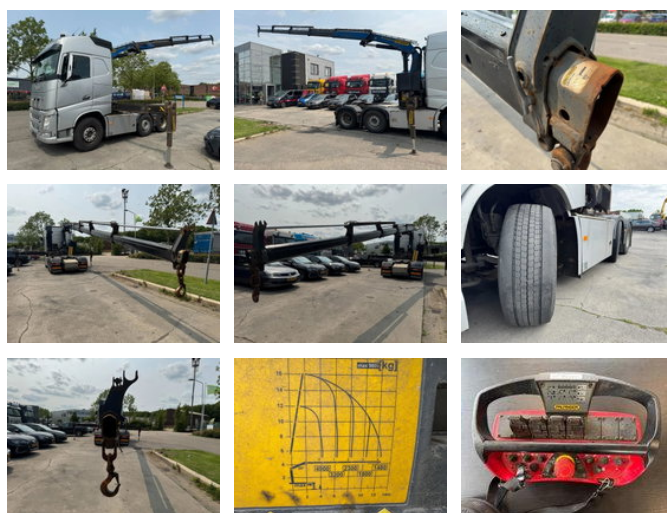

RH TRUCKS

trucks, trailers and machinery

Volvo FH 460 6X2 PALFINGER 23001 + REMOTE CONTROL

Algemene kenmerken

Prijs	€ 54.950
Merk	Volvo
Model	FH 460
Subcategorie	Kraanwagen
Tellerstand	710.047km
Bouwjaar	2016
Datum eerste registratie	04-01-2016
Kleur	Zilver
Conditie	Gebruikt
Brandstof	Diesel
Emissieklasse	Euro 6

Eigenschappen

Ledig gewicht	12.690kg
Laadvermogen	14.810kg
GVW	27.500kg
Cabine	Slaapcabine

Cilinder inhoud

12.777cc

Volvo FH 460 6X2 PALFINGER 23001 + REMOTE CONTROL

Technische specificaties

Aantal assen	3
Asconfiguratie	6x2
Transmissie	Automaat
Vermogen	460hp