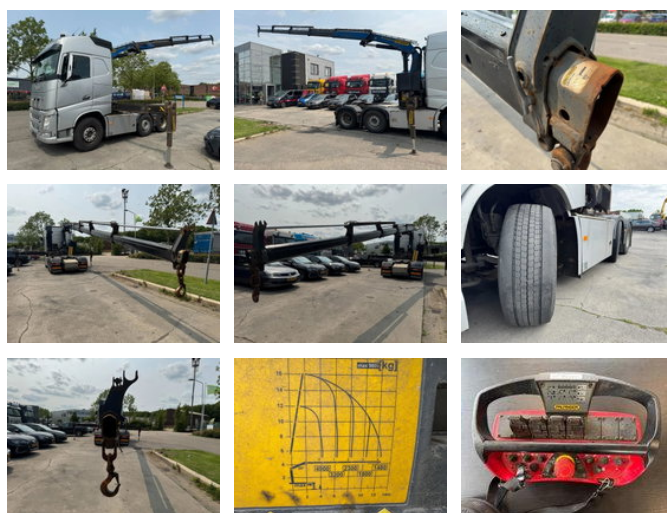

RH TRUCKS

trucks, trailers and machinery

Volvo FH 460 6X2 PALFINGER 23001 + REMOTE CONTROL

Algemene kenmerken

Prijs	€ 54.950
Merk	Volvo
Model	FH 460
Subcategorie	Kraanwagen
Tellerstand	710.047km
Bouwjaar	2016
Datum eerste registratie	04-01-2016
Kleur	Zilver
Conditie	Gebruikt
Brandstof	Diesel
Emissieklasse	Euro 6
Referentie	VO782262-K

Eigenschappen

Ledig gewicht	12.690kg
Laadvermogen	14.810kg
GVW	27.500kg
Cabine	Slaapcabine

Serienummer

YV2RTYOC3FA782262

Cilinder inhoud

12.777cc

Volvo FH 460 6X2 PALFINGER 23001 + REMOTE CONTROL

Technische specificaties

Aantal assen	3
Asconfiguratie	6x2
Transmissie	Automaat
Vermogen	460hp

Omschrijving

= Aanvullende opties en accessoires = - Centrale deurvergrendeling afstandbediend - Slaapcabine - Zendapparatuur =
Bijzonderheden = VIDEO AVAILABLE = Bedrijfsinformatie = Wij doen ons best om de gegevens zo accuraat mogelijk weer te geven
toch kunnen er geen rechten ontleent worden aan deze gegevens Ook kunnen wij voor u de financiering regelen binnen Nederland.