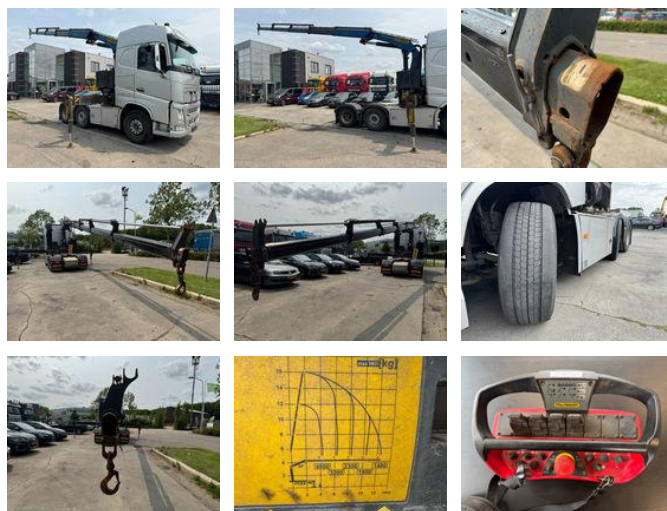

# RH TRUCKS

trucks, trailers and machinery

## Volvo FH 460 6X2 PALFINGER 2300 + REMOTE CONTROL

### Algemene kenmerken

Prijs	€ 57.950
Merk	Volvo
Model	FH 460
Subcategorie	Standaard trekker
Tellerstand	710.047km
Bouwjaar	2016
Datum eerste registratie	04-01-2016
Kleur	Zilver
Conditie	Gebruikt
Brandstof	Diesel
Emissieklasse	Euro 6
Referentie	VO782262

## Technische specificaties

Aantal assen	3
Asconfiguratie	6x2
Transmissie	Automaat
Vermogen	460hp