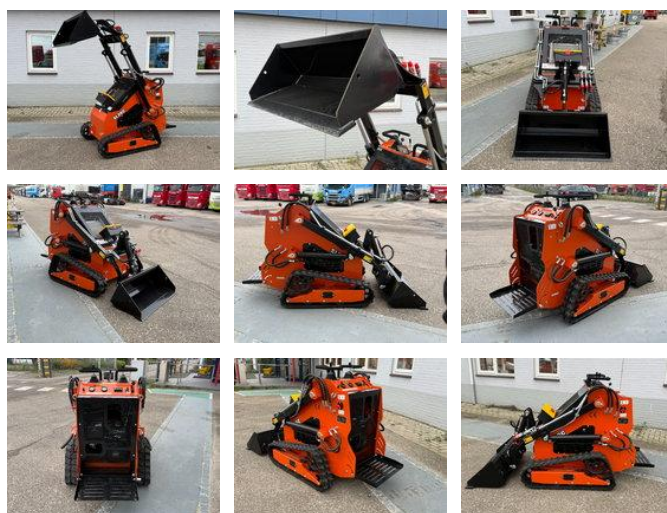

SKID STEER LOADER SL36C - NEW & UNUSED!

Algemene kenmerken

Prijs	€ 3.650
Merk	SKID STEER LOADER
Subcategorie	Mini lader
Bouwjaar	2025
Datum eerste registratie	01-09-2025
Kleur	Oranje
Conditie	Gebruikt
Brandstof	Petrol
Referentie	RHS / SK509349
CE markering	Ja

Eigenschappen

Ledig gewicht	900kg
Serienummer	36CJ2509349

SKID STEER LOADER SL36C - NEW & UNUSED!

Technische specificaties

Aandrijving	tracking
-------------	----------

Vermogen	13hp
----------	------

Accessoires