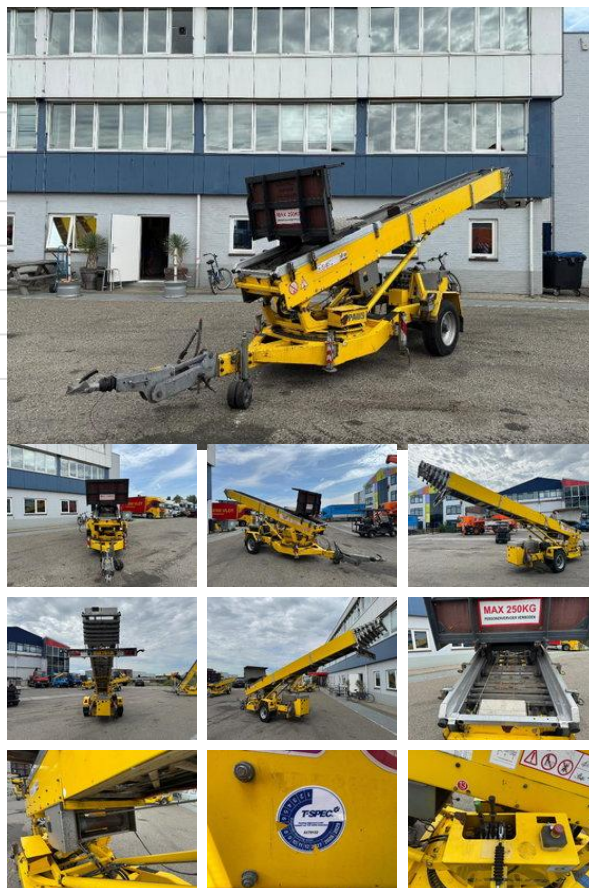

Paus 37 WH 37 WH - LIFT 37 METER / 300 KG - TÜV UNTILL 07/2027

Algemene kenmerken

| | |
|--------------------------|------------|
| Prijs | € 18.950 |
| Merk | Paus |
| Subcategorie | Hoogwerker |
| Kentekenplaat | 31-WL-ZF |
| Bouwjaar | 2015 |
| Datum eerste registratie | 28-04-2015 |
| Conditie | Gebruikt |
| Referentie | RHT20805 |

Eigenschappen

| | |
|---------------|-------------------|
| Ledig gewicht | 3.100kg |
| Laadvermogen | 100kg |
| GVW | 3.200kg |
| Breedte | 190cm |
| Serienummer | W09502135F5P06889 |

Technische specificaties

| | |
|--------------|---|
| Aantal assen | 1 |
|--------------|---|

Omschrijving

Opbouw Bouwjaar: 2015 Kraan Capaciteit meter: 37 m Capaciteit kilo: 300 kg = Meer informatie = Kipper: Achter = Bedrijfsinformatie = Wij doen ons best om de gegevens zo accuraat mogelijk weer te geven toch kunnen er geen rechten ontleent worden aan deze gegevens Ook kunnen wij voor u de financiering regelen binnen Nederland.