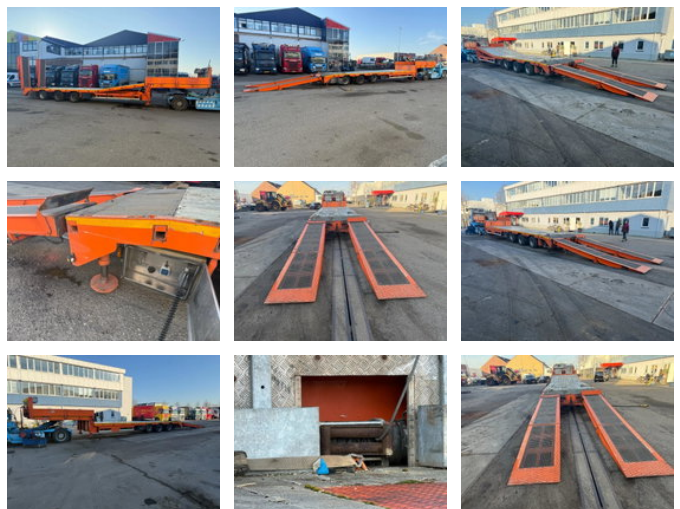

RH TRUCKS

trucks, trailers and machinery

Meusburger MTS 3 MTS 3 2 AXLE FORCED STEERING, 1 LIFT AXLE, DOUBLE HYDR. RAMPS & HYDR. ADJUSTABLE FLOOR

Algemene kenmerken

Prijs € 32.950

Merk Meusburger

Subcategorie Dieplader

Bouwjaar 2009

Datum eerste registratie 06-04-2009

Conditie Gebruikt

Eigenschappen

Ledig gewicht 12.500kg

Laadvermogen 32.500kg

GVW 45.000kg

Serienummer

W09TS3000990M4925

Meusburger MTS 3 MTS 3 2 AXLE FORCED STEERING,1 LIFT AXLE, DOUBLE HYDR. RAMPS &HYDR. ADJUSTABLE FLOOR

Technische specificaties

Aantal assen

3

Omschrijving

winch + hydraulic stamps = Bedrijfsinformatie = Wij doen ons best om de gegevens zo accuraat mogelijk weer te geven toch kunnen er geen rechten ontleent worden aan deze gegevens Ook kunnen wij voor u de financiering regelen binnen Nederland.