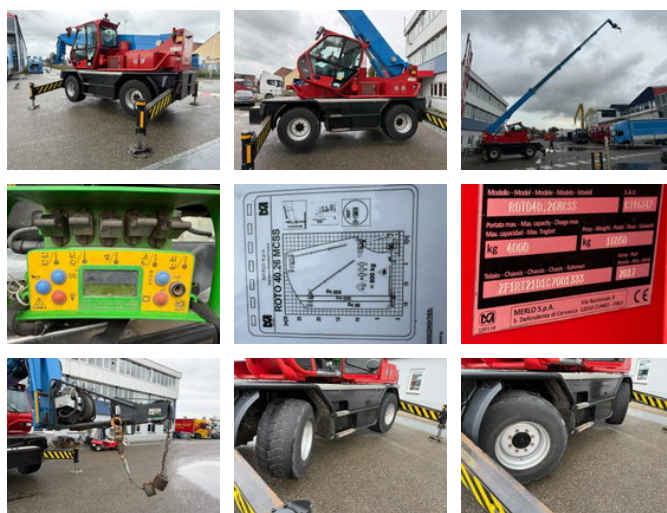

RH TRUCKS

trucks, trailers and machinery

Merlo ROTO40.26MCSS ROTO40.26MCSS , AFSTANDBEDIENING, MANBAK, PALLETVORKEN HIJS JIB & LIER

Algemene kenmerken

Prijs	Prijs op aanvraag
Merk	Merlo
Subcategorie	Roterende verreiker
Bouwjaar	2017
Afgelezen urenstand	7517
Conditie	Gebruikt
Brandstof	Diesel
Referentie	RHS-ME001333
CE markering	Ja

Eigenschappen

Ledig gewicht	16.050kg
Serienummer	ZF1RT21D1C7001333

Max. hefcapaciteit

4.000kg

Mast type

mastType.quatro

Merlo ROTO40.26MCSS ROTO40.26MCSS , AFSTANDBEDIENING, MANBAK, PALLETVORKEN HIJS JIB & LIER