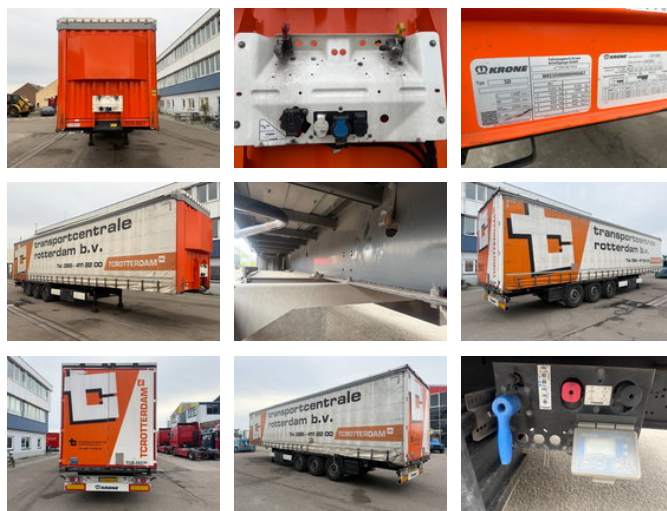

RH TRUCKS

trucks, trailers and machinery

Krone N/A 3 AS SCHUIFZEIL+dak

Algemene kenmerken

Prijs	Prijs op aanvraag
Merk	Krone
Subcategorie	Schuifzeil
Kentekenplaat	OS-64-LG
Bouwjaar	2020
Datum eerste registratie	14-10-2020
Conditie	Gebruikt
Referentie	RHT/KR946667

Eigenschappen

Ledig gewicht	6.400kg
Laadvermogen	34.600kg
GVW	41.000kg
Lengte	1.386cm

Breedte

255cm

Serienummer

WKESD000000946667

Krone N/A 3 AS SCHUIFZEI+dak

Technische specificaties