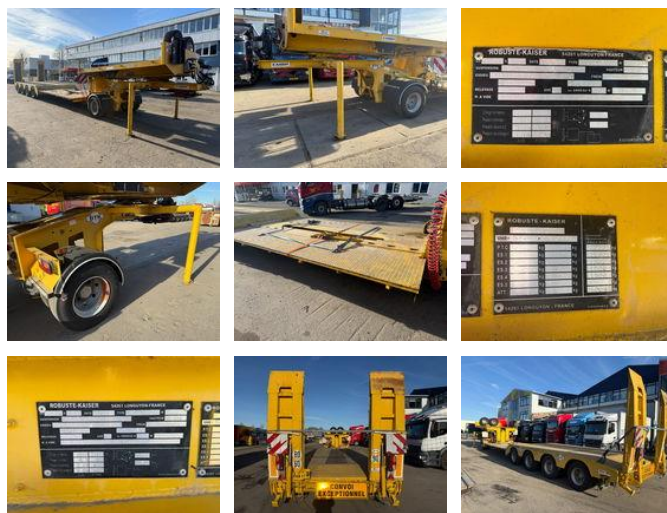

# RH TRUCKS

trucks, trailers and machinery

## Kaiser S72B4P MET DOLLY

### Algemene kenmerken

Prijs	Prijs op aanvraag
Merk	Kaiser
Subcategorie	Dieplader
Datum eerste registratie	14-01-2008
Conditie	Gebruikt
Referentie	RHS/KA000001

### Eigenschappen

Ledig gewicht	15.900kg
GVW	83.500kg
Serienummer	S72E4P72EY0001