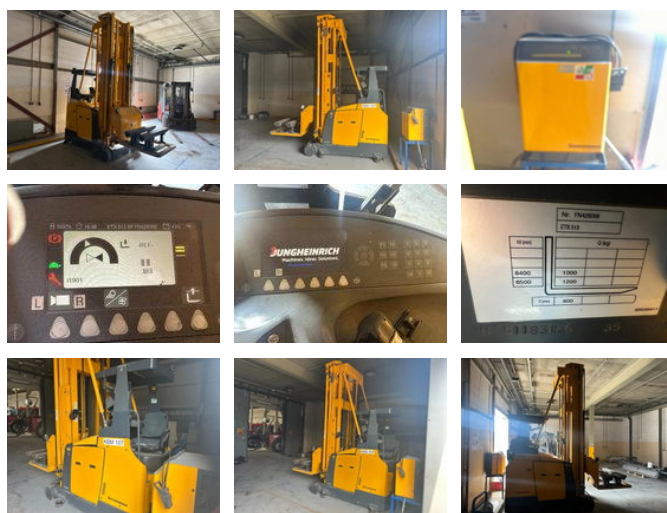

# RH TRUCKS

trucks, trailers and machinery

## Jungheinrich ETX513 ETX513

### Eigenschappen

Ledig gewicht	5.865kg
Serienummer	FN426068
Max. hefcapaciteit	1.200kg
Hefhoogte	840cm