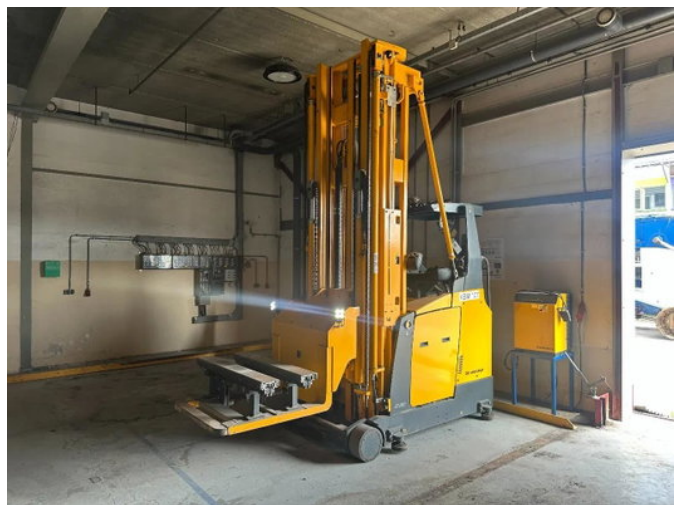

# RH TRUCKS

trucks, trailers and machinery

### Eigenschappen

Ledig gewicht	5.865kg
Serienummer	FN426068
Max. hefcapaciteit	1.200kg
Hefhoogte	840cm