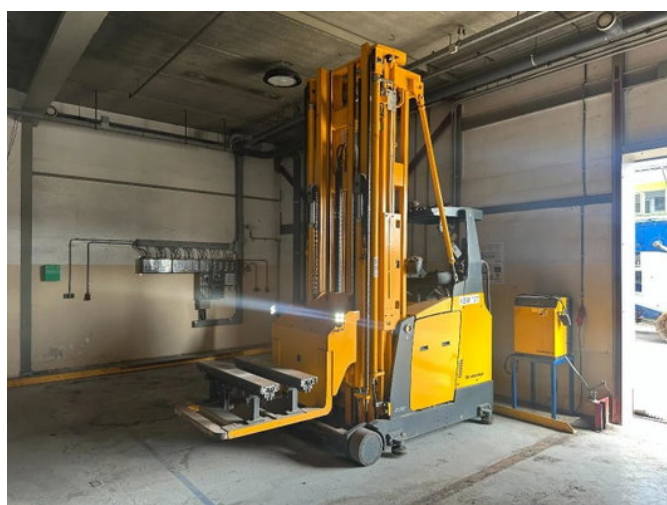

# RH TRUCKS

trucks, trailers and machinery

### Eigenschappen

Ledig gewicht	5.865kg
Serienummer	FN426068
Max. hefcapaciteit	1.200kg
Hefhoogte	840cm