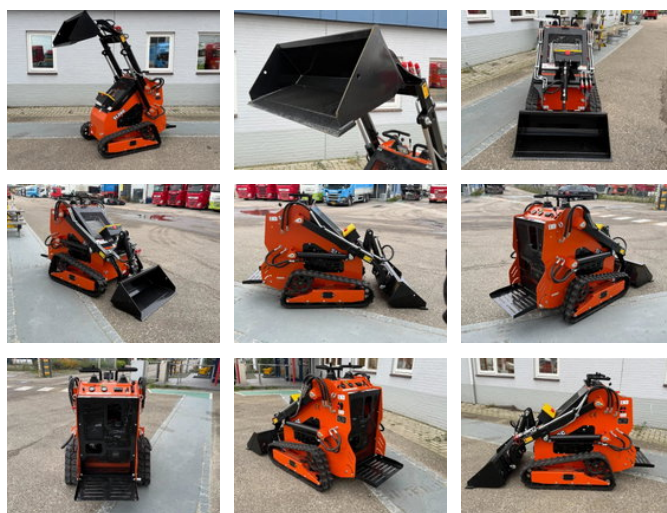

## Diversen SL36C SKID STEER LOADER SL36C

### Algemene kenmerken

Prijs € 3.650

Merk Diversen

Subcategorie Mini lader

Bouwjaar 2025

Datum eerste registratie 01-09-2025

Kleur Oranje

Conditie Gebruikt

### Eigenschappen

Ledig gewicht 900kg

Serienummer 36CJ2509349

# Diversen SL36C SKID STEER LOADER SL36C