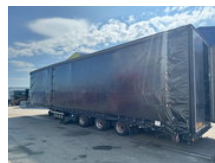

RH TRUCKS

trucks, trailers and machinery

Dinkel DSAM37200 3 AXLE BPW - LIFTED ROOF - WIDTH EXTENDABLE

Algemene kenmerken

Prijs € 10.950

Merk Dinkel

Subcategorie Schuifzeil

Kentekenplaat OR-74-TL

Bouwjaar 2009

Datum eerste registratie 30-10-2009

Kleur Zwart

Conditie Gebruikt

Referentie RHT / DID17119

Eigenschappen

Ledig gewicht 7.940kg

Laadvermogen 29.260kg