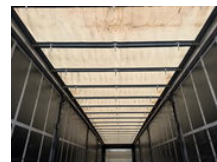

RH TRUCKS

trucks, trailers and machinery

Dinkel DSAM37200 3 AXLE BPW - LIFTED ROOF - WIDTH EXTENDABLE

Algemene kenmerken

Prijs € 10.950

Merk Dinkel

Subcategorie Schuifzeil

Kentekenplaat OR-74-TL

Bouwjaar 2009

Datum eerste registratie 30-10-2009

Kleur Zwart

Conditie Gebruikt

Referentie RHT / DID17119

Eigenschappen

Ledig gewicht 7.940kg

Laadvermogen 29.260kg

GVW 37.200kg