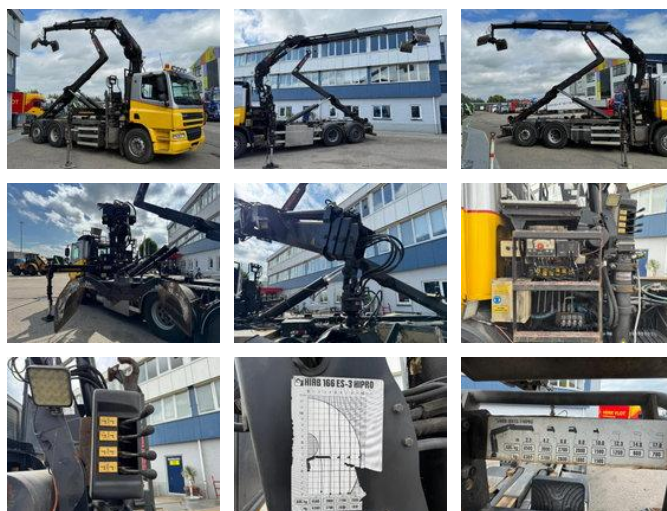

RH TRUCKS

trucks, trailers and machinery

DAF CF 75.250 6X2 + HIAB 166 ES-3 + REMOTE + MULTILIFT 21 TON

Algemene kenmerken

Prijs	€ 33.950
Merk	DAF
Model	CF 75.250
Subcategorie	Containersysteem
Containersysteem	hook
Kentekenplaat	BX-ZT-52
Tellerstand	256.165km
Bouwjaar	2011
Datum eerste registratie	09-02-2011
Kleur	Geel
Conditie	Gebruikt
Brandstof	Diesel
Emissieklasse	Euro 5
Referentie	RHT20748

Eigenschappen

Ledig gewicht	15.310kg
Laadvermogen	12.790kg
GVW	28.000kg

Lengte	841cm
Breedte	254cm
Cabine	Nee
Serienummer	XLRAS75PC0E874232
Cilinder inhoud	9.186cc

DAF CF 75.250 6X2 + HIAB 166 ES-3 + REMOTE + MULTILIFT 21 TON

Technische specificaties

Aantal assen	3
Asconfiguratie	6x2
Transmissie	Automaat
Vermogen	255hp

Omschrijving

Opbouw Bouwjaar: 2010 Kraan Aantal hydraulische extensies: 3 Aantal steunpoten: 2 Aantal extra functie's: 2 Afstandsbediening: ✓ Rotator: ✓ Knijperbak: ✓ = Meer informatie = Kipper: Achter = Bedrijfsinformatie = Wij doen ons best om de gegevens zo accuraat mogelijk weer te geven toch kunnen er geen rechten ontleent worden aan deze gegevens Ook kunnen wij voor u de financiering regelen binnen Nederland.