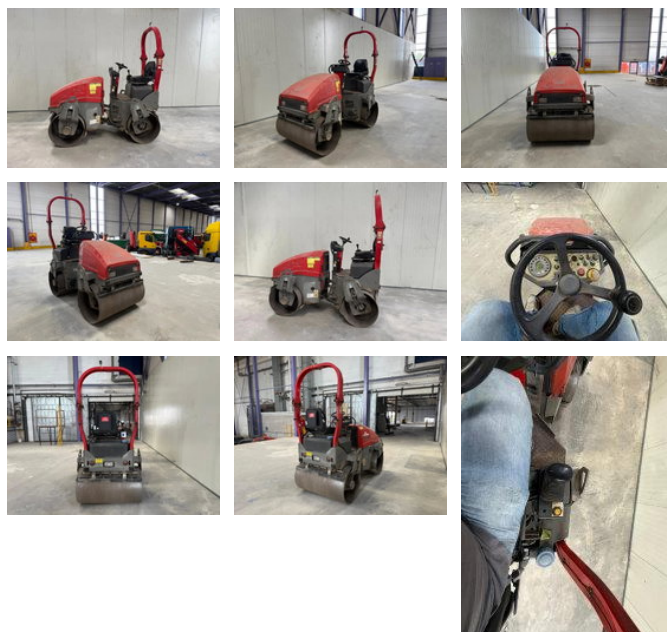

RH TRUCKS

trucks, trailers and machinery

Ammann ARX26 ARX26 , CE, 5085 HOURS

Algemene kenmerken

Prijs	€ 9.950
Merk	Ammann
Subcategorie	Wegenwals - tandem
Bouwjaar	2013
Datum eerste registratie	02-02-2013
Afgelezen urenstand	5085
Conditie	Gebruikt
Brandstof	Anders
Referentie	AM025675
CE markering	Ja

Eigenschappen

Ledig gewicht	2.650kg
Serienummer	TFAARX26ED0025675

Ammann ARX26 ARX26 , CE, 5085 HOURS

Technische specificaties

Vermogen

23hp

Omschrijving

Type: Tandemwals = Bedrijfsinformatie = Wij doen ons best om de gegevens zo accuraat mogelijk weer te geven toch kunnen er geen rechten ontleent worden aan deze gegevens Ook kunnen wij voor u de financiering regelen binnen Nederland.