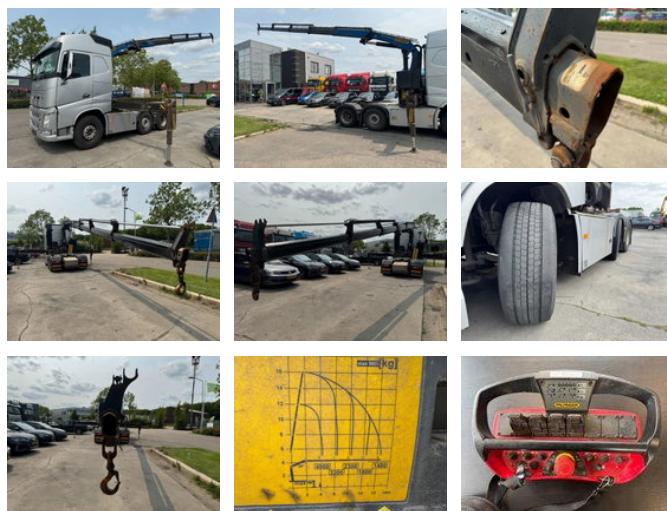

RH TRUCKS

trucks, trailers and machinery

Volvo FH 460 6X2 PALFINGER 23001 + REMOTE CONTROL

Ogólne cechy

Cena	€ 54.950
Marka	Volvo
model	FH 460
Podkategoria	Ciężarówka z dźwigiem
Przebieg	710.047km
Rok budowy	2016
firstRegistrationDate	04-01-2016
Kolor	Srebrny
Stan	Używane
energyType	energyType.diesel
emissionsClass	Euro 6

Właściwości

Masa własna	12.690kg
payloadWeight	14.810kg
GVW	27.500kg
cabin	Kabina sypialna

engineDisplacement

12.777cc

Volvo FH 460 6X2 PALFINGER 23001 + REMOTE CONTROL

Specyfikacje techniczne

numberOfAxles	3
shortAxleConfiguration	6x2
transmissionType	transmissionType.automatic
power	460hp