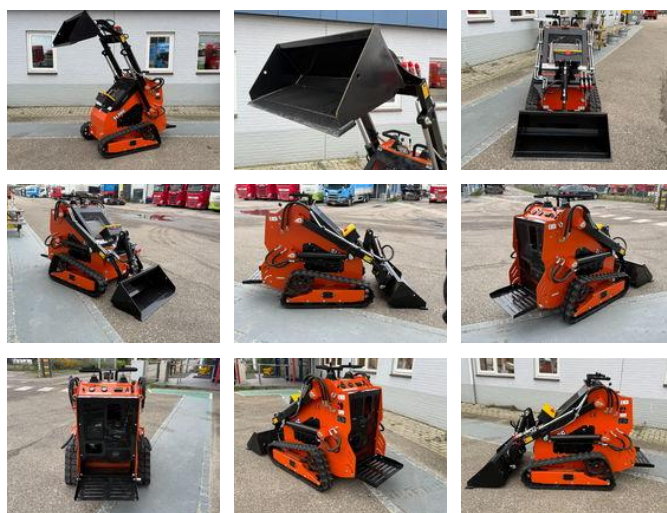

SKID STEER LOADER SL36C - NEW & UNUSED!

Ogólne cechy

Cena	Cena na zapytanie
Marka	SKID STEER LOADER
Podkategoria	Kompaktowa
Rok budowy	2025
firstRegistrationDate	01-09-2025
Kolor	Pomarańczowy
Stan	Używane
energyType	Petrol
advertiserObjectReference	RHS / SK509349
ceMarking	Tak

Właściwości

Masa własna	900kg
identificationVin	36CJ2509349

SKID STEER LOADER SL36C - NEW & UNUSED!

Specyfikacje techniczne

Napęd	tracking
-------	----------

power	13hp
-------	------

accessories