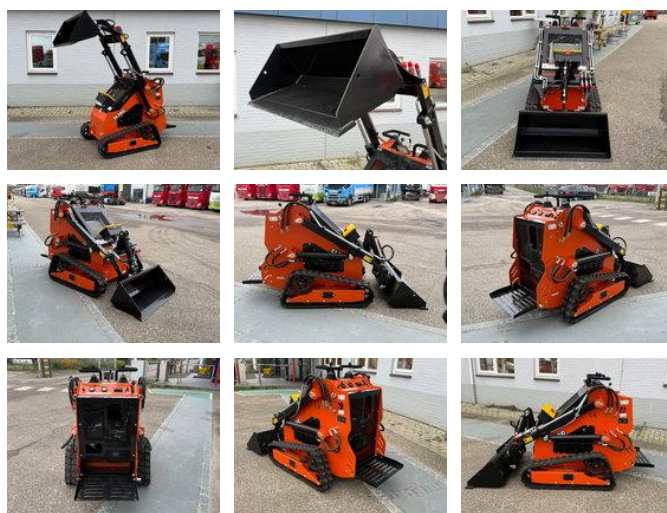

SKID STEER LOADER SL36C - NEW & UNUSED!

Ogólne cechy

Cena	€ 3.650
Marka	SKID STEER LOADER
Podkategoria	Kompaktowa
Rok budowy	2025
firstRegistrationDate	01-09-2025
Kolor	Pomarańczowy
Stan	Używane
energyType	Petrol
advertiserObjectReference	RHS / SK509349
ceMarking	Tak

Właściwości

Masa własna	900kg
identificationVin	36CJ2509349

SKID STEER LOADER SL36C - NEW & UNUSED!

Specyfikacje techniczne

Napęd	tracking
-------	----------

power	13hp
-------	------

accessories