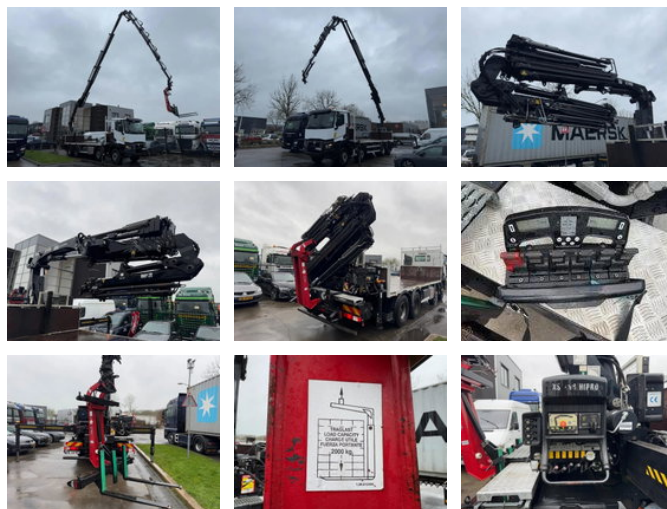

# RH TRUCKS

trucks, trailers and machinery

## Renault C430 8X4 - EURO 6 + HIAB 288 E-5 + JIB 70X-4 + REMOTE + FULL STEEL SUSP

### Ogólne cechy

Cena	€ 79.950
Marka	Renault
model	C430
Podkategoria	Ciężarówka z dźwigiem
Przebieg	473.111km
Rok budowy	2015
firstRegistrationDate	06-02-2015
Kolor	Dowcip
Stan	Używane
energyType	energyType.diesel
emissionsClass	Euro 6
ceMarking	Tak

### Właściwości

Masa własna	18.505kg
payloadWeight	13.495kg
GVW	32.000kg

cabin

No

---

engineDisplacement

10.837cc