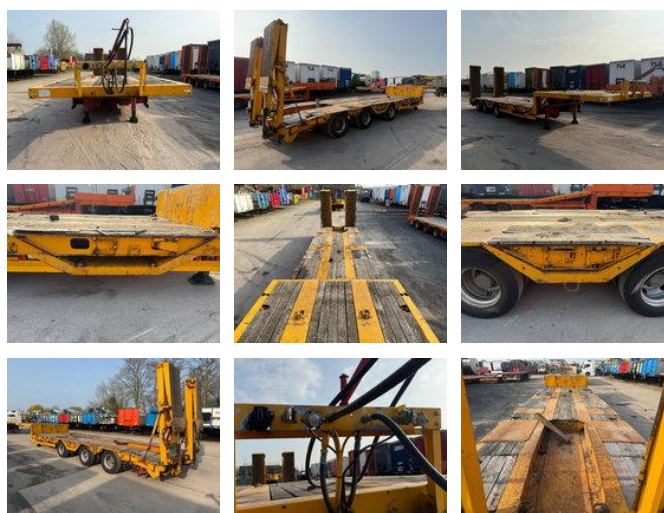

# RH TRUCKS

trucks, trailers and machinery

## Müller-Mitteltal 3AS MET RAMPEN

### Ogólne cechy

Cena	€ 16.950
Marka	Müller-Mitteltal
Podkategoria	Naczepa niskopodłogowa
Rok budowy	2004
firstRegistrationDate	21-09-2004
Stan	Używane
advertiserObjectReference	RHS/048220

### Właściwości

Masa własna	12.200kg
payloadWeight	1kg
GVW	45.000kg
identificationVin	WMM0000004008220