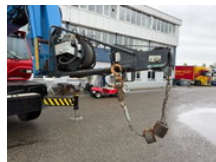

### Właściwości

Masa własna	16.050kg
Maksymalna zdolność podnoszenia	4.000kg
mastType	mastType.telescope