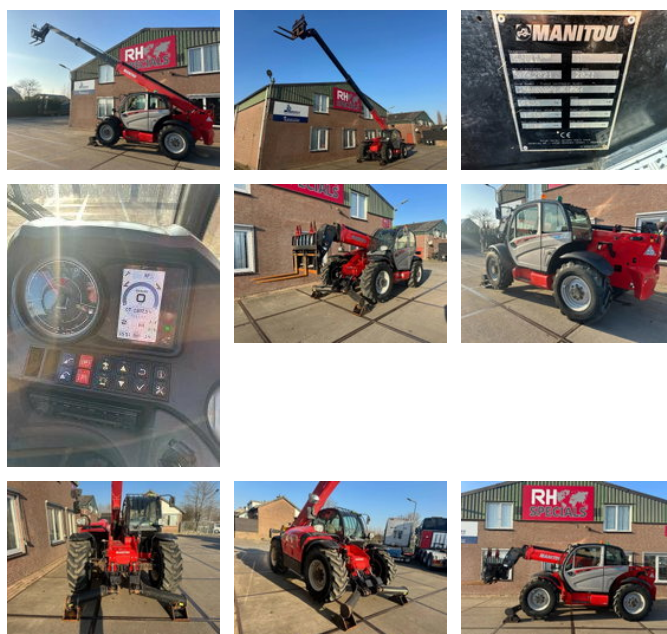

# RH TRUCKS

trucks, trailers and machinery

## Manitou MT1335h EASY 75D MT1335h EASY 75D

### Ogólna charakterystyka

Cena	€ 49.750
Marka	Manitou
Podkategoria	Sztywna ładowarka teleskopowa
Rok budowy	2021
Data pierwszej rejestracji	07-07-2021
Wyświetlane godziny	1323
Stan	Używany
Paliwo	Diesel
Oznakowanie CE	I

### Właściwości

Pojedynczy ciężarek	9.455kg
Numer seryjny	MAN00000P01061696

Typ masztu

Dupleks