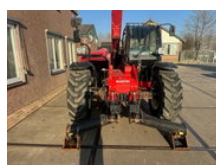

RH TRUCKS

trucks, trailers and machinery

Manitou MT1335h EASY 75D MT1335h EASY 75D

Ogólna charakterystyka

Cena	€ 49.750
Marka	Manitou
Podkategoria	Sztywna ładowarka teleskopowa
Rok budowy	2021
Data pierwszej rejestracji	07-07-2021
Wyświetlane godziny	1323
Stan	Używany
Paliwo	Diesel
Odniesienie	MA061696
Oznakowanie CE	I

Właściwości

Pojedynczy ciężarek	9.455kg
Numer seryjny	MAN00000P01061696

Typ masztu

Dupleks

Manitou MT1335h EASY 75D MT1335h EASY 75D

Dane techniczne

Aktywa

75hp