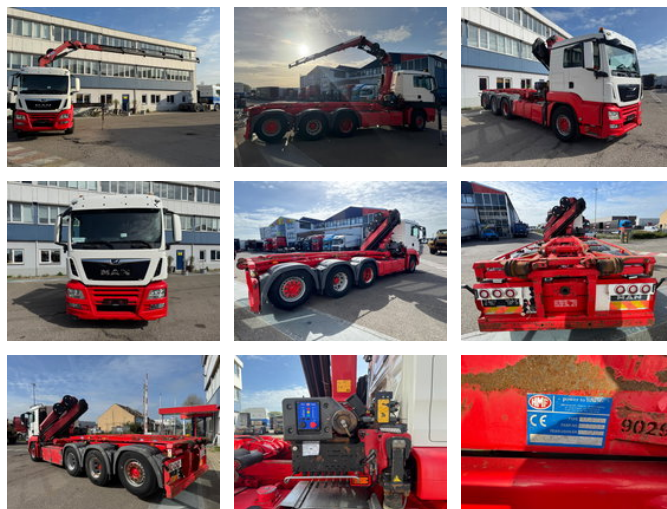

RH TRUCKS

trucks, trailers and machinery

MAN TGS 35.500 8X4 EURO 6 -HMF2620K5 + REMOTE CONTROL

Ogólne cechy

Cena	€ 59.750
Marka	MAN
model	TGS 35.500
Podkategoria	Ciężarówka z dźwigiem
Przebieg	387.688km
Rok budowy	2017
firstRegistrationDate	23-06-2017
Stan	Używane
energyType	energyType.diesel
emissionsClass	Euro 6
advertiserObjectReference	RHT / MA073810

Właściwości

Masa własna	16.000kg
identificationVin	WMA92SZZ8HL073810

MAN TGS 35.500 8X4 EURO 6 -HMF2620K5 + REMOTE CONTROL

Specyfikacje techniczne

numberOfAxles	4
shortAxleConfiguration	8x4
transmissionType	transmissionType.automatic
power	500hp