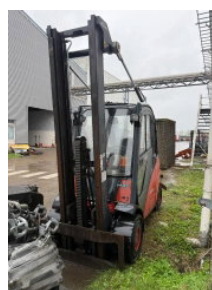

## Linde H35D H35D

### Ogólna charakterystyka

Cena € 4.950

Marka Linde

Podkategoria Wózek widłowy

Rok budowy 2004

Stan Używany

Paliwo Diesel

Oznakowanie CE I

### Właściwości

Numer seryjny

H2X393R04449

Typ maszty

Dupleks