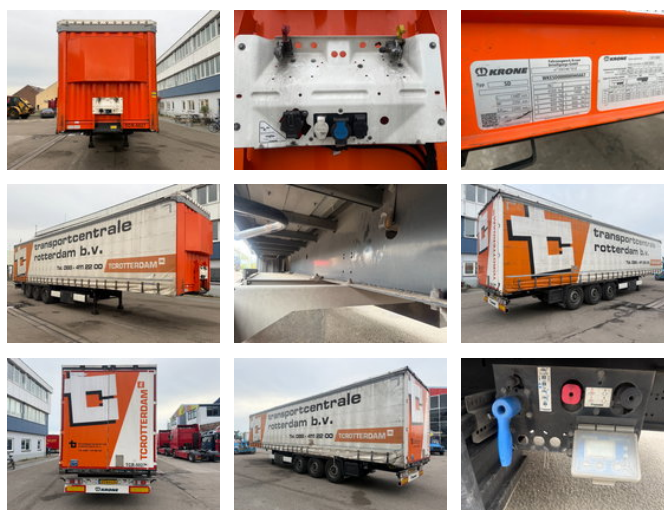

RH TRUCKS

trucks, trailers and machinery

Krone N/A 3 AS SCHUIFZEI+dak

Ogólne cechy

Cena	Cena na zapytanie
Marka	Krone
Podkategoria	Plandeka-firana
licencePlate	OS-64-LG
Rok budowy	2020
firstRegistrationDate	14-10-2020
Stan	Używane
advertiserObjectReference	RHT/KR946667

Właściwości

Masa własna	6.400kg
payloadWeight	34.600kg
GVW	41.000kg
length	1.386cm

width

255cm

identificationVin

WKESD000000946667

Krone N/A 3 AS SCHUIFZEI+dak

Specyfikacje techniczne