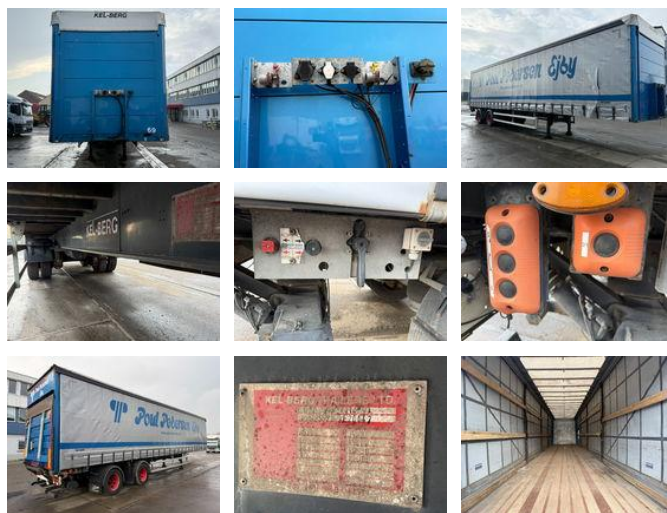

RH TRUCKS

trucks, trailers and machinery

Krone 2 AS MET STUURAS EN HARDHOUTENVLOER

Ogólne cechy

Cena € 10.950

Marka Krone

Podkategoria Plandeka-firana

Rok budowy 2017

firstRegistrationDate 29-09-2017

Stan Używane

advertiserObjectReference KKE20647

Właściwości

Masa własna 7.650kg

GVW 35.000kg

identificationVin SKBS35S23HKE20647

Krone 2 AS MET STUURAS EN HARDHOUTENVLOER