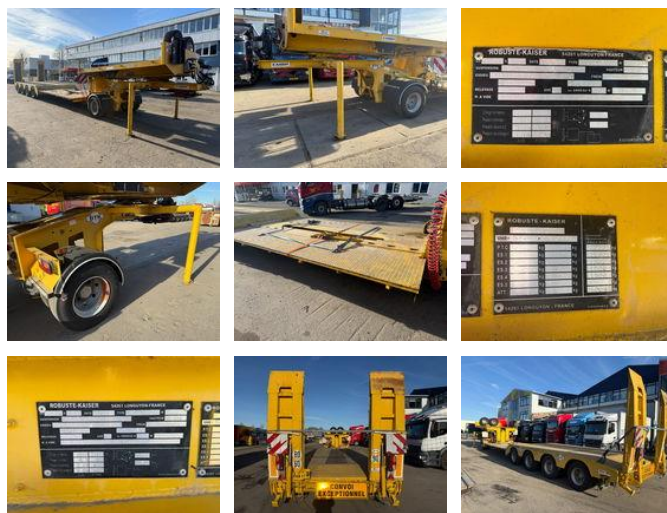

RH TRUCKS

trucks, trailers and machinery

Kaiser S72B4P MET DOLLY

Ogólne cechy

Cena	Cena na zapytanie
Marka	Kaiser
Podkategoria	Naczepa niskopodłogowa
firstRegistrationDate	14-01-2008
Stan	Używane
advertiserObjectReference	RHS/KA000001

Właściwości

Masa własna	15.900kg
GVW	83.500kg
identificationVin	S72E4P72EY0001

Kaiser S72B4P MET DOLLY

Specyfikacje techniczne

numberOfAxles

5

accessories