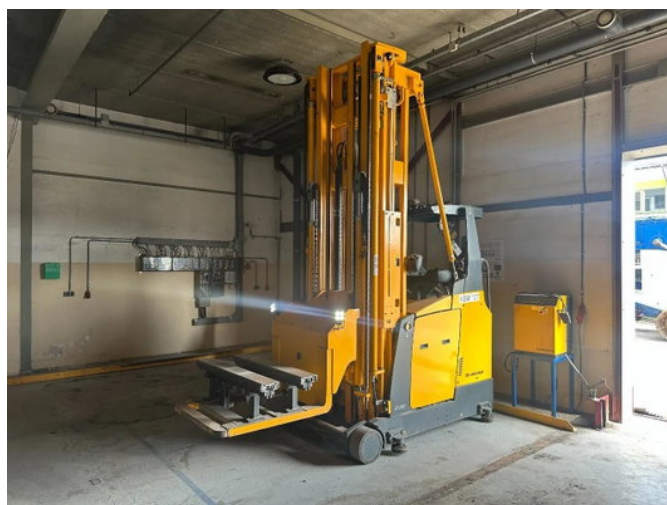

RH TRUCKS

trucks, trailers and machinery

Jungheinrich ETX513 ETX513

Ogólna charakterystyka

Cena	Cena na zapytanie
Marka	Jungheinrich
Podkategoria	Wózek paletowy
Rok budowy	2011
Data pierwszej rejestracji	01-01-2011
Wyświetlane godziny	5697
Stan	Używany
Paliwo	Elektryczny
Oznakowanie CE	I

Właściwości

Pojedynczy ciężarek	5.865kg
Numer seryjny	FN426068
Maksymalny udźwig	1.200kg
Wysokość podnoszenia	840cm

Jungheinrich ETX513 ETX513

Dane techniczne

Aktywa

10hp

Opis

We do our best to present the data as accurately as possible; however, no rights can be derived from this data. We can also arrange financing for you within the Netherlands.