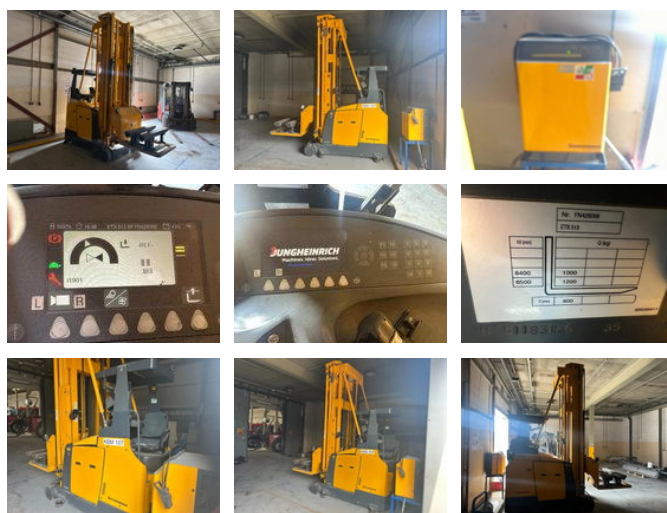

## Jungheinrich ETX513 ETX513

### Ogólna charakterystyka

Cena	Cena na zapytanie
Marka	Jungheinrich
Podkategoria	Wózek paletowy
Rok budowy	2011
Data pierwszej rejestracji	01-01-2011
Wyświetlane godziny	5697
Stan	Używany
Paliwo	Elektryczny
Odniesienie	RHT-JU4265068
Oznakowanie CE	I

### Właściwości

Pojedynczy ciężarek	5.865kg
Numer seryjny	FN426068
Maksymalny udźwig	1.200kg
Wysokość podnoszenia	840cm