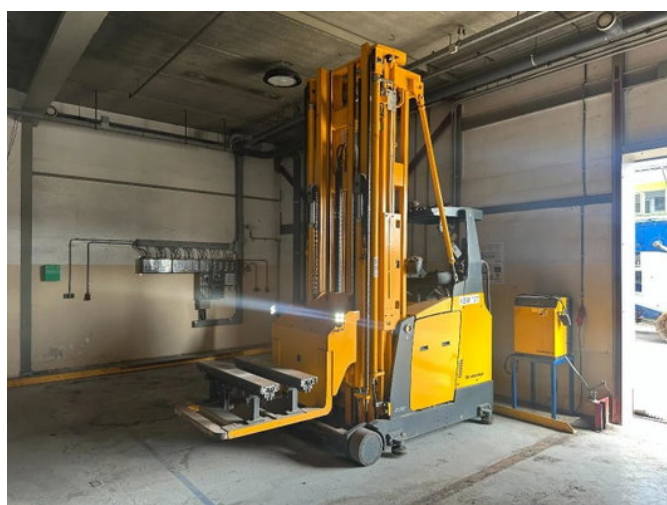

## Jungheinrich ETX513 ETX513

### Właściwości

Pojedynczy ciężarek	5.865kg
Numer seryjny	FN426068
Maksymalny udźwig	1.200kg
Wysokość podnoszenia	840cm