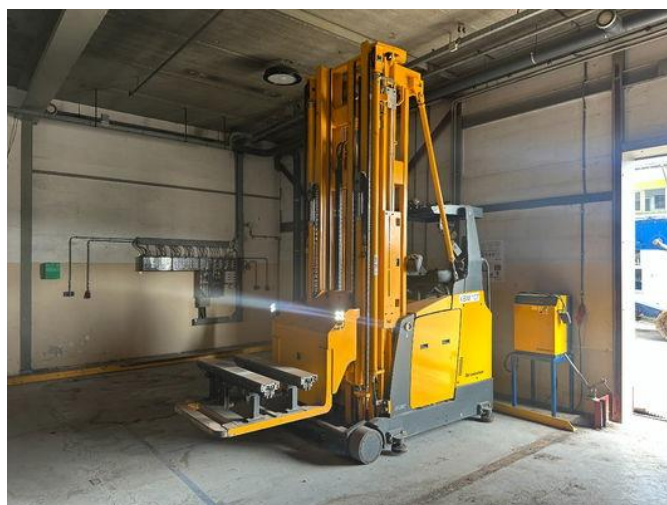

## Jungheinrich ETX513, 5697 HOURS

### Ogólne cechy

Cena	Cena na zapytanie
Marka	Jungheinrich
Podkategoria	Wózek paletowy
Rok budowy	2011
firstRegistrationDate	01-01-2011
Odczyt licznika godzin	5697
Stan	Używane
energyType	Eléctrico
advertiserObjectReference	RHT-JU4265068
ceMarking	Tak

### Właściwości

Masa własna	5.865kg
identificationVin	FN426068
Maksymalna zdolność podnoszenia	1.200kg
liftingHeight	8.400mm