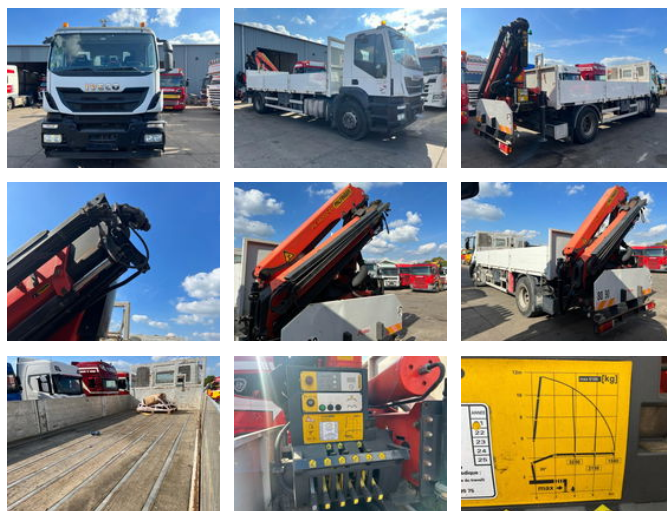

Iveco Stralis 310 PALFINGER PK14002 - MOTOR DEFECT

Ogólne cechy

Cena	€ 19.950
Marka	Iveco
model	Stralis 310
Podkategoria	Nadwozie burtowe
Przebieg	152.410km
Rok budowy	2014
firstRegistrationDate	18-11-2014
Kolor	Dowcip
Stan	Używane
energyType	energyType.diesel
emissionsClass	Euro 6
advertiserObjectReference	IV299337-K

Właściwości

Masa własna	11.905kg
GVW	19.000kg
identificationVin	WJMA1VNH60C299337

Iveco Stralis 310 PALFINGER PK14002 - MOTOR DEFECT

Specyfikacje techniczne

numberOfAxles	2
shortAxleConfiguration	4x2
transmissionType	transmissionType.automatic