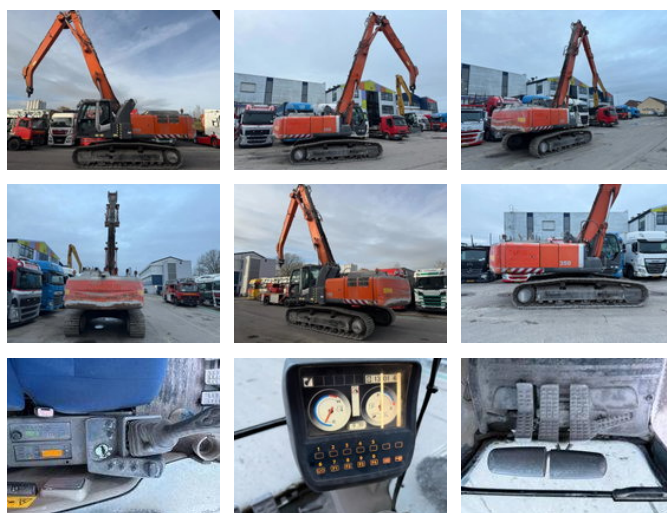

RH TRUCKS

trucks, trailers and machinery

Hitachi ZX350LC-3 ZX350LC-3

Ogólne cechy

Cena	€ 46.950
Marka	Hitachi
Podkategoria	Koparka gąsienicowa
Rok budowy	2010
firstRegistrationDate	02-02-2010
Odczyt licznika godzin	13400
Stan	Używane
energyType	energyType.diesel
ceMarking	Tak

Właściwości

Masa własna

28.300kg

Hitachi ZX350LC-3 ZX350LC-3

Specyfikacje techniczne

Napęd	tracking
power	275hp

Opis

We do our best to present the data as accurately as possible; however, no rights can be derived from this data. We can also arrange financing for you within the Netherlands.