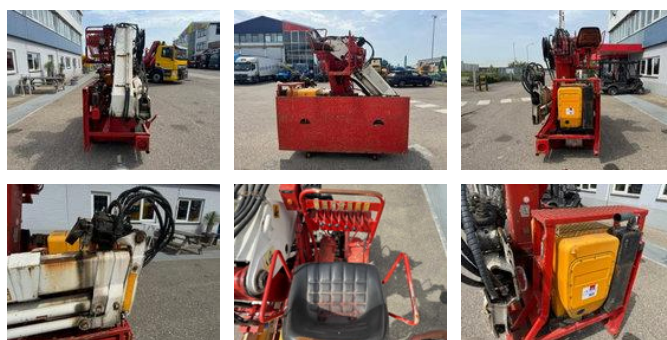

RH TRUCKS

trucks, trailers and machinery

Hiab R-165-F1 R-165-F1 + HATZ DIESEL ENGINE

Ogólna charakterystyka

Cena	€ 5.950
Marka	Hiab
Podkategoria	Wysięgnik dźwigu
Rok budowy	1998
Data pierwszej rejestracji	01-01-1998
Stan	Używany
Paliwo	Diesel
Odniesienie	RHS10130
Oznakowanie CE	I

Właściwości

Numer seryjny

97-1119

Hiab R-165-F1 R-165-F1 + HATZ DIESEL ENGINE

Dane techniczne

Prowadzić	wheels
-----------	--------

Aktywa	38hp
--------	------

Opis

Drive: motorised Engine type: HATZ 2L41C Attachment suited for: Trucks = Dealer information = We do our best to present the data as accurately as possible; however, no rights can be derived from this data. We can also arrange financing for you within the Netherlands.