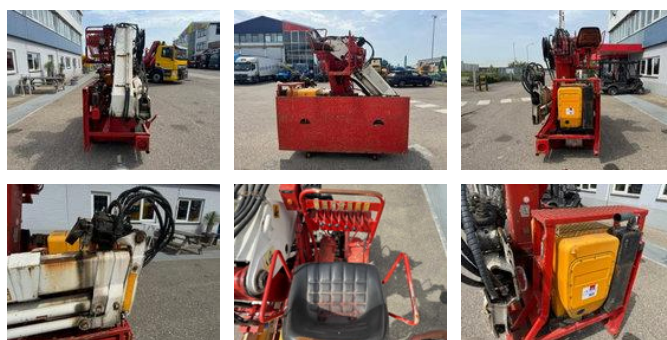

RH TRUCKS

trucks, trailers and machinery

Hiab R-165-F1 R-165-F1 + HATZ DIESEL ENGINE

Ogólna charakterystyka

Cena	€ 5.950
Marka	Hiab
Podkategoria	Wysięgnik dźwigu
Rok budowy	1998
Data pierwszej rejestracji	01-01-1998
Stan	Używany
Paliwo	Diesel
Oznakowanie CE	I

Właściwości

Numer seryjny

97-1119

Hiab R-165-F1 R-165-F1 + HATZ DIESEL ENGINE

Dane techniczne

Prowadzić	wheels
-----------	--------

Aktywa	38hp
--------	------

Opis

Drive: motorised Engine type: HATZ 2L41C Attachment suited for: Trucks = Dealer information = We do our best to present the data as accurately as possible; however, no rights can be derived from this data. We can also arrange financing for you within the Netherlands.