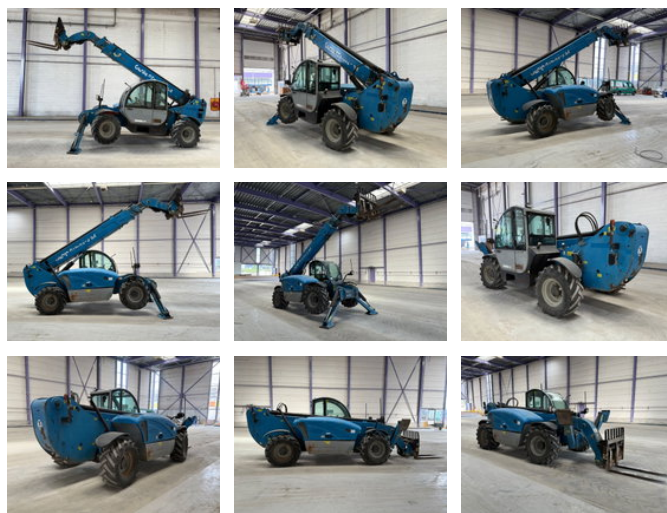

Genie GTH 4013 SX ONLY 3.274 HOURS

Ogólne cechy

Cena	€ 26.950
Marka	Genie
Podkategoria	Sztywna ładowarka teleskopowa
Rok budowy	2012
firstRegistrationDate	01-01-2012
Odczyt licznika godzin	3274
Stan	Używane
energyType	energyType.diesel
advertiserObjectReference	RHS / GE22400-A
ceMarking	Tak

Właściwości

Masa własna	10.100kg
identificationVin	22400
liftingHeight	1.299cm

Genie GTH 4013 SX ONLY 3.274 HOURS

Specyfikacje techniczne

power

74kw

accessories