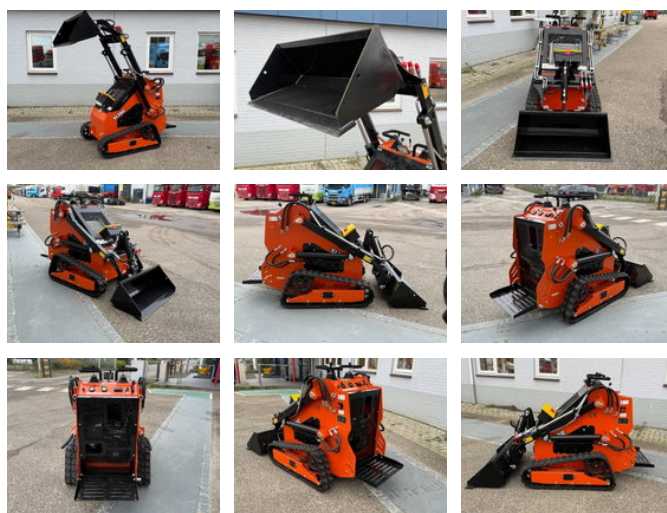

Diversen SL36C SKID STEER LOADER SL36C

Ogólne cechy

Cena	€ 3.650
Marka	Diversen
Podkategoria	Kompaktowa
Rok budowy	2025
firstRegistrationDate	01-09-2025
Kolor	Pomarańczowy
Stan	Używane
energyType	Petrol
ceMarking	Tak

Właściwości

Masa własna

900kg

Diversen SL36C SKID STEER LOADER SL36C

Specyfikacje techniczne

Napęd	tracking
-------	----------

power	13hp
-------	------

Opis