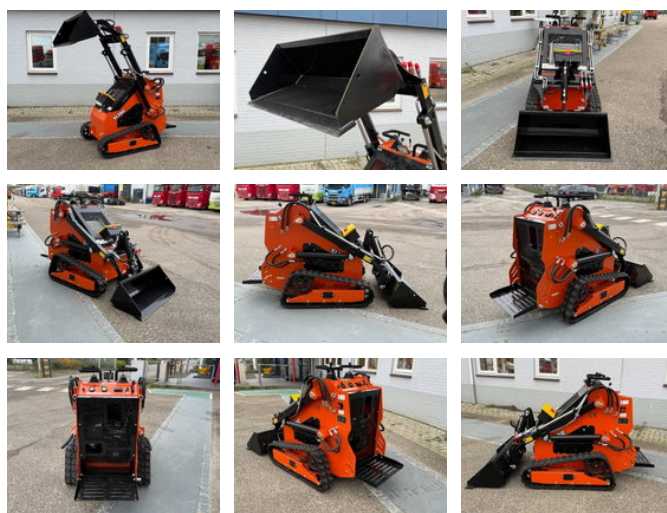

RH TRUCKS

trucks, trailers and machinery

Diversen SL36C SKID STEER LOADER SL36C

Ogólna charakterystyka

Cena	€ 3.650
Marka	Diversen
Podkategoria	Kompaktowa
Rok budowy	2025
Data pierwszej rejestracji	01-09-2025
Kolor	Pomarańczowy
Stan	Używany
Paliwo	Benzyna
Odniesienie	RHS / SK509349
Oznakowanie CE	I

Właściwości

Pojedynczy ciężarek	900kg
Numer seryjny	36CJ2509349

Diversen SL36C SKID STEER LOADER SL36C

Dane techniczne

Prowadzić	tracking
-----------	----------

Aktywa	13hp
--------	------

Opis

We do our best to present the data as accurately as possible; however, no rights can be derived from this data. We can also arrange financing for you within the Netherlands.