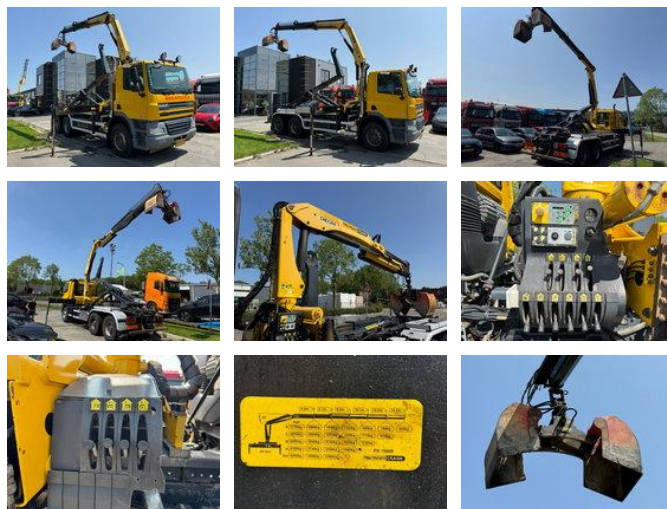

RH TRUCKS

trucks, trailers and machinery

DAF CF 85.410 6X4 - EURO 5 + PALFINGER PK15500 + REMOTE + PALFINGER HOOK

Ogólne cechy

Cena	€ 39.750
Marka	DAF
model	CF 85.410
Podkategoria	Ciężarówka z dźwigiem
containerSystemType	hook
Przebieg	322.923km
Rok budowy	2010
firstRegistrationDate	07-04-2010
Kolor	Żółty
Stan	Używane
energyType	energyType.diesel
emissionsClass	Euro 5
advertiserObjectReference	DA870133-K
ceMarking	Tak

Właściwości

Masa własna	8.901kg
GVW	26.000kg
cabin	No

identificationVin

XLRAT85MCOE870133

engineDisplacement

12.902cc

DAF CF 85.410 6X4 - EURO 5 + PALFINGER PK15500 + REMOTE + PALFINGER HOOK

Specyfikacje techniczne

numberOfAxles	3
shortAxleConfiguration	6x4
transmissionType	transmissionType.manual
power	300kw

Opis

VIDEO AVAILABLE

accessories

- Anti-lock braking system
- Aluminium fuel tank
- Leaf spring suspension
- Central locking
- Cruise control
- Electrically operated windows
- Toolbox
- PTO
- Radio/CD player
- Speed limiter
- Coupling
- Heavy duty engine brake
- Spotlights
- Anti-lock braking system
- Electrically adjustable door mirrors