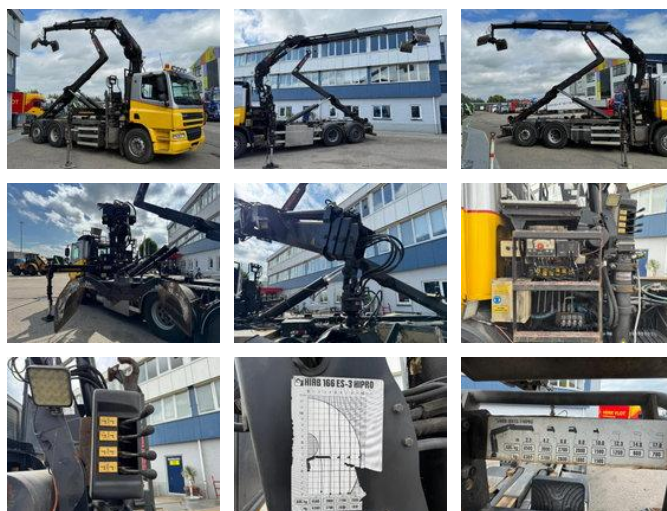

RH TRUCKS

trucks, trailers and machinery

DAF CF 75.250 6X2 + HIAB 166 ES-3 + REMOTE + MULTILIFT 21 TON

Ogólna charakterystyka

Cena	€ 33.950
Marka	DAF
Model	CF 75.250
Podkategoria	Kontener
System kontenerowy	hook
Tablica rejestracyjna	BX-ZT-52
Odczyt licznika	256.165km
Rok budowy	2011
Data pierwszej rejestracji	09-02-2011
Kolor	Żółty
Stan	Używany
Paliwo	Diesel
Klasa emisji	Euro 5
Odniesienie	RHT20748

Właściwości

Pojedynczy ciężarek	15.310kg
Nośność	12.790kg
Dopuszczalna masa całkowita	28.000kg

Długość	841cm
Szerokość	254cm
Kabina	Z domu
Numer seryjny	XLRAS75PC0E874232
Pojemność cylindra	9.186cc

DAF CF 75.250 6X2 + HIAB 166 ES-3 + REMOTE + MULTILIFT 21 TON

Dane techniczne

Liczba osi	3
Konfiguracja osi	6x2
Przenoszenie	Automatyczny
Aktywa	255hp

Opis

Superstructure Construction year: 2010 Crane Number of hydraulic extensions: 3 Number of support legs: 2 Number of extra functions: 2 Remote control: ✓ Rotator: ✓ Clamshell bucket: ✓ = More information = Tipper: Back = Dealer information = We do our best to present the data as accurately as possible; however, no rights can be derived from this data. We can also arrange financing for you within the Netherlands.