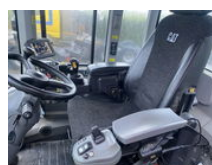

RH TRUCKS

trucks, trailers and machinery

Caterpillar CAT 938M CDC STEERING SERVICE EVRY 500 OUER BY CAT

Ogólne cechy

| | |
|---------------------------|-------------------|
| Cena | € 49.750 |
| Marka | Caterpillar |
| Podkategoria | ładowarka kołowa |
| Rok budowy | 2017 |
| firstRegistrationDate | 02-02-2017 |
| Odczyt licznika godzin | 18713 |
| Stan | Używane |
| energyType | energyType.diesel |
| advertiserObjectReference | CAR04210-G |
| ceMarking | Tak |

Właściwości

| | |
|-------------------|-------------------|
| Masa własna | 16.200kg |
| identificationVin | CAT0938MVJ3R04210 |

Caterpillar CAT 938M CDC STEERING SERVICE EVRY 500 OUER BY CAT

Opis

SERVICE EVRY 500 OUER BY CAT