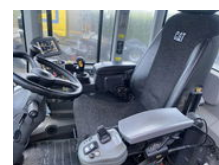

RH TRUCKS

trucks, trailers and machinery

Caterpillar CAT 938M CDC STEERING SERVICE EVRY 500 OUER BY CAT

Ogólne cechy

| | |
|---------------------------|-------------------|
| Cena | € 49.750 |
| Marka | Caterpillar |
| Podkategoria | ładowarka kołowa |
| Rok budowy | 2017 |
| firstRegistrationDate | 02-02-2017 |
| Odczyt licznika godzin | 18713 |
| Stan | Używane |
| energyType | energyType.diesel |
| advertiserObjectReference | CAR04210-G |
| ceMarking | Tak |

Właściwości

| | |
|-------------------|-------------------|
| Masa własna | 16.200kg |
| identificationVin | CAT0938MVJ3R04210 |

Caterpillar CAT 938M CDC STEERING SERVICE EVRY 500 OUER BY CAT

Opis

SERVICE EVRY 500 OUER BY CAT