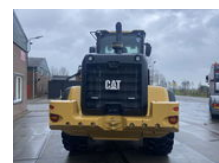

RH TRUCKS

trucks, trailers and machinery

Caterpillar CAT 938M CDC STEERING SERVICE EVRY 500 OUER BY CAT

Ogólne cechy

| | |
|---------------------------|-------------------|
| Cena | € 49.750 |
| Marka | Caterpillar |
| Podkategoria | ładowarka kołowa |
| Rok budowy | 2017 |
| firstRegistrationDate | 02-02-2017 |
| Odczyt licznika godzin | 18713 |
| Stan | Używane |
| energyType | energyType.diesel |
| advertiserObjectReference | CAR04210-G |
| ceMarking | Tak |

Właściwości

| | |
|-------------------|-------------------|
| Masa własna | 16.200kg |
| identificationVin | CAT0938MVJ3R04210 |

Caterpillar CAT 938M CDC STEERING SERVICE EVRY 500 OUER BY CAT

Opis

SERVICE EVRY 500 OUER BY CAT