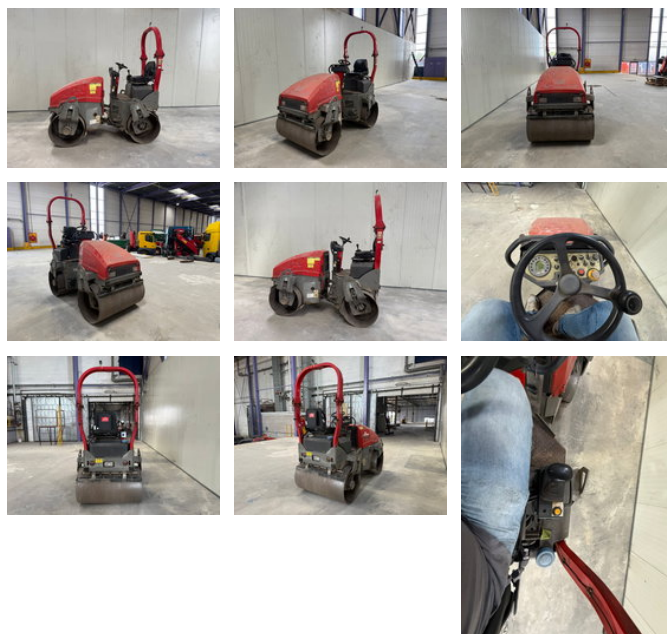

RH TRUCKS

trucks, trailers and machinery

Ammann ARX26, CE, 5085 HOURS

Ogólne cechy

Cena	€ 9.950
Marka	Ammann
Podkategoria	Walec drogowy
Rok budowy	2013
firstRegistrationDate	02-02-2013
Odczyt licznika godzin	5085
Stan	Używane
advertiserObjectReference	AM025675
ceMarking	Tak

Właściwości

Masa własna	2.650kg
identificationVin	TFAARX26ED0025675

Ammann ARX26, CE, 5085 HOURS

Specyfikacje techniczne

power

23hp

accessories