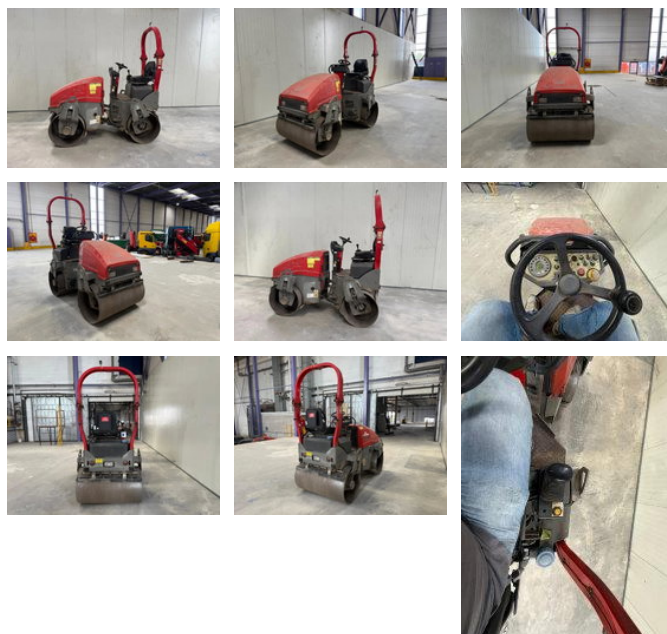

Ammann ARX26 ARX26 , CE, 5085 HOURS

Ogólna charakterystyka

Cena	€ 9.950
Marka	Ammann
Podkategoria	Walec drogowy
Rok budowy	2013
Data pierwszej rejestracji	02-02-2013
Wyświetlane godziny	5085
Stan	Używany
Paliwo	W przeciwnym razie
Odniesienie	AM025675
Oznakowanie CE	I

Właściwości

Pojedynczy ciężarek

2.650kg

Numer seryjny

TFAARX26ED0025675

Ammann ARX26 ARX26 , CE, 5085 HOURS

Dane techniczne

Aktywa