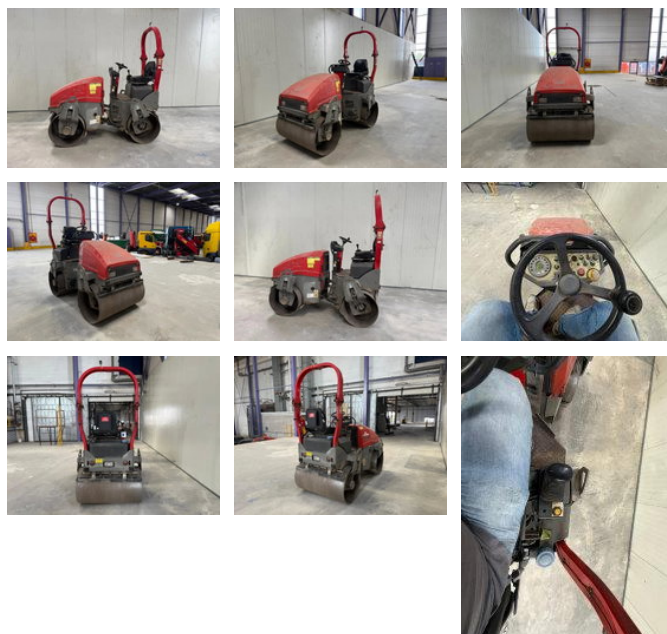

## Ammann ARX26 ARX26

### Właściwości

Pojedynczy ciężarek

2.650kg

Numer seryjny

TFAARX26ED0025675