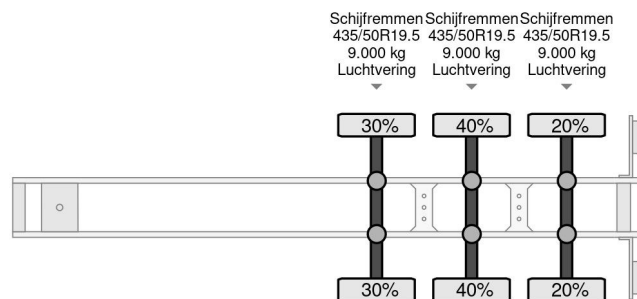

Groenewegen DRO 12 27 3X BPW AXLE SLIDING ROOF

COMMON

Cena	€ 3.950,- ex VAT
Id	GR002858-2
Zrobi?	Groenewegen
Typ	DRO 12 27 3X BPW AXLE SLIDING ROOF
Rok	2008
Budowa	Plandeka
Waga brutto	39.000 kg

PROPERTIES

Pierwsza data rejestracji	21-11-2008
Tablica rejestracyjna	OK-55-RZ
Numer identyfikacyjny pojazdu	XL962000080002858
Liczba osi	3
Waga	6.854 kg
Rozstaw osi	911 cm
Wymiary konstrukcyjne (l/b/h)	
No?no??	32.146 kg
D?ugo??	1.388 cm
Szeroko??	255 cm

Groenewegen DRO 12 27 3X BPW AXLE SLIDING ROOF

Referentienummer: GR002858-2

AKCESORIA

OPIS