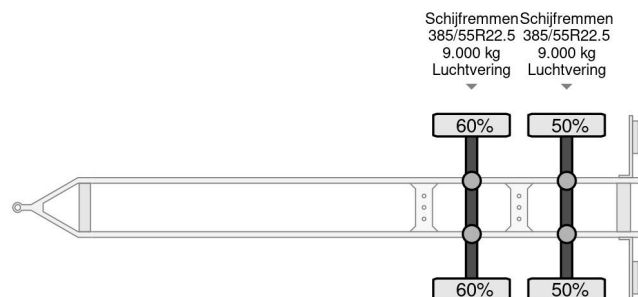

Referentienummer: KR810657-2