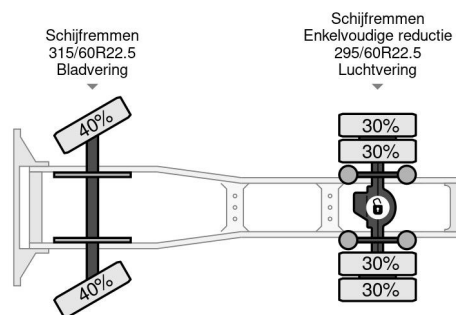

DAF 4X2 EURO 6 MEGA

COMMON

Cena	€ 11.950,- ex VAT
Id	DA190342
Zrobi?	DAF
Typ	4X2 EURO 6 MEGA
Rok	2018
Przebieg	1.073.680 km
Budowa	Ci?gnik transportu wielkogabarytowego
Klasa emisji	6

PROPERTIES

Pierwsza data rejestracji	01-01-2018
Paliwo	Diesel
Transmisja	Automatycznie
Numer identyfikacyjny pojazdu	XLRTEH4100G190342
Konfiguracja osi	4x2
Liczba osi	2
Liczba butli	6
Moc kw	331
Moc	450

AKCESORIA

DAF XF 450 4X2 EURO 6 MEGA

Referentienummer: DA190342

OPIS

VIDEO AVAILABLE