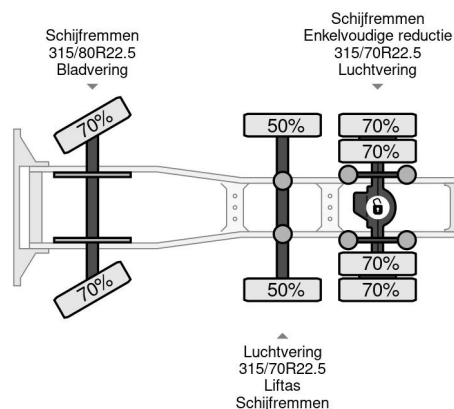

PROPERTIES

Pierwsza data rejestracji	05-05-2017
Paliwo	Diesel
Transmisja	Automatycznie
Numer identyfikacyjny pojazdu	WMA24XZZ1HP090336
Konfiguracja osi	6x2
Liczba osi	3
Waga	8.527 kg
Moc kw	338
Moc	460
No?no??	17.473 kg

AKCESORIA

MAN TGX 26.460 6X2 EURO 6 ONLY 554.182 KM

Referentienummer: MA090336

OPIS

VIDEO AVAILABLE