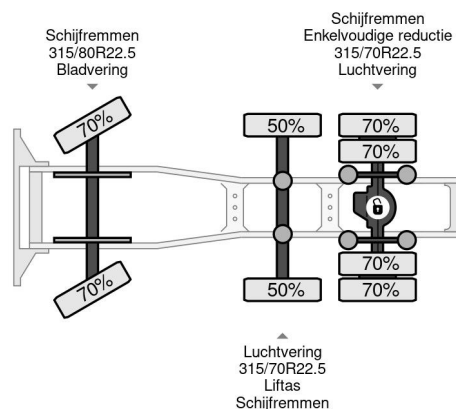

PROPERTIES

Pierwsza data rejestracji	05-05-2017
Paliwo	Diesel
Transmisja	Automatycznie
Numer identyfikacyjny pojazdu	WMA24XZZ1HP090336
Konfiguracja osi	6x2
Liczba osi	3
Waga	8.527 kg
Moc kw	338
Moc	460
No?no??	17.473 kg

AKCESORIA

MAN TGX 26.460 6X2 EURO 6 ONLY 554.182 KM

Referentienummer: MA090336

OPIS

VIDEO AVAILABLE