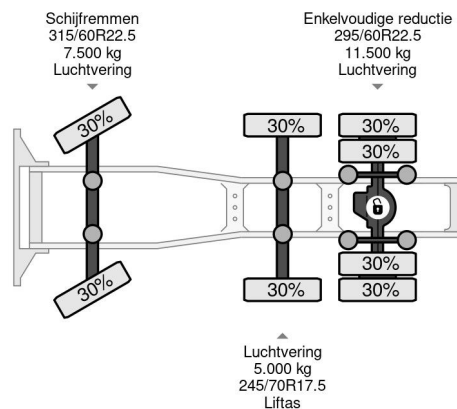

PROPERTIES

| | |
|-------------------------------|-------------------|
| Pierwsza data rejestracji | 23-02-2015 |
| Tablica rejestracyjna | 42-BFR-9 |
| Paliwo | Diesel |
| Transmisja | Podr?cznik |
| Numer identyfikacyjny pojazdu | XL9AGADPA00527237 |
| Konfiguracja osi | 6x2 |
| Liczba osi | 3 |
| Waga | 8.635 kg |
| Liczba butli | 6 |
| Moc kw | 340 |
| Moc | 462 |
| Rozstaw osi | 382 cm |
| No?no?? | 15.365 kg |
| D?ugo?? | 611 cm |
| Szeroko?? | 255 cm |

AKCESORIA

DAF XF 460 6X2 EURO 6 - MANUAL GEARBOX

Referentienummer: DA042602

OPIS