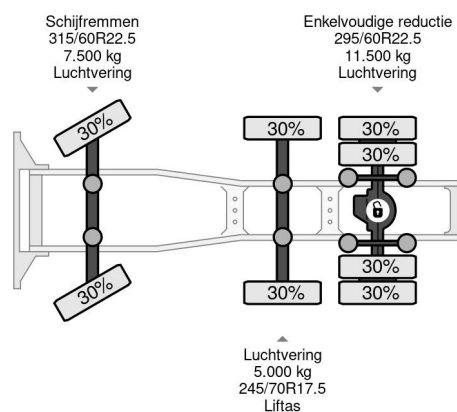

PROPERTIES

Pierwsza data rejestracji	23-02-2015
Tablica rejestracyjna	42-BFR-9
Paliwo	Diesel
Transmisja	Podr?cznik
Numer identyfikacyjny pojazdu	XL9AGADPA00527237
Konfiguracja osi	6x2
Liczba osi	3
Waga	8.635 kg
Liczba butli	6
Moc kw	340
Moc	462
Rozstaw osi	382 cm
No?no??	15.365 kg
D?ugo??	611 cm
Szeroko??	255 cm

AKCESORIA

DAF XF 460 6X2 EURO 6 - MANUAL GEARBOX

Referentienummer: DA042602

OPIS