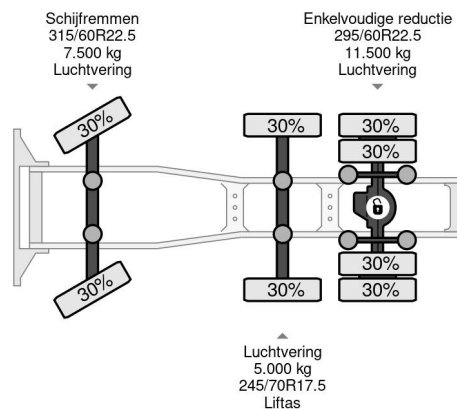

DAF 6X2 EURO 6 - MANUAL GEARBOX

COMMON

Cena	€ 13.950,- ex VAT
Id	DA042602
Zrobi?	DAF
Typ	6X2 EURO 6 - MANUAL GEARBOX
Rok	2015
Przebieg	693.345 km
Budowa	Standardowy ci?gnik
Waga brutto	24.000 kg
Klasa emisji	6

PROPERTIES

Pierwsza data rejestracji	23-02-2015
Tablica rejestracyjna	42-BFR-9
Paliwo	Diesel
Transmisja	Podr?cznik
Numer identyfikacyjny pojazdu	XL9AGADPA00527237
Konfiguracja osi	6x2
Liczba osi	3
Waga	8.635 kg
Liczba butli	6
Moc kw	340
Moc	462
Rozstaw osi	382 cm
No?no??	15.365 kg
D?ugo??	611 cm
Szeroko??	255 cm

AKCESORIA

DAF XF 460 6X2 EURO 6 - MANUAL GEARBOX

Referentienummer: DA042602

OPIS