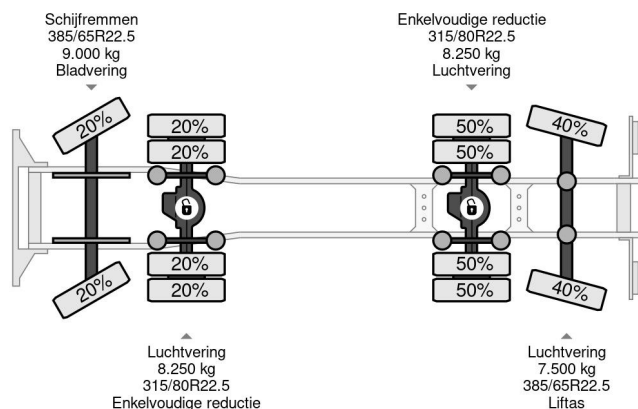

Volvo 8X4 - EURO 5 + HMF 2420-K5 + REMOTE + CABLELIFT TIPPER

COMMON

Cena	€ 38.950,- ex VAT
Id	VO726082-K
Zrobi?	Volvo
Typ	8X4 - EURO 5 + HMF 2420-K5 + REMOTE + CABLELIFT TIPPER
Rok	2012
Przebieg	482.188 km
Budowa	D?wig samochodowy
Waga brutto	32.000 kg
Klasa emisji	5

Referentienummer: VO726082-K

PROPERTIES

Pierwsza data rejestracji	07-05-2012
Paliwo	Diesel
Transmisja	Automatycznie
Numer identyfikacyjny pojazdu	YV2JG30G3CA726082
Konfiguracja osi	8x4
Liczba osi	4
Waga	17.750 kg
Moc kw	375
Moc	510
No?no??	14.250 kg

AKCESORIA

OPIS

VIDEO AVAILABLE